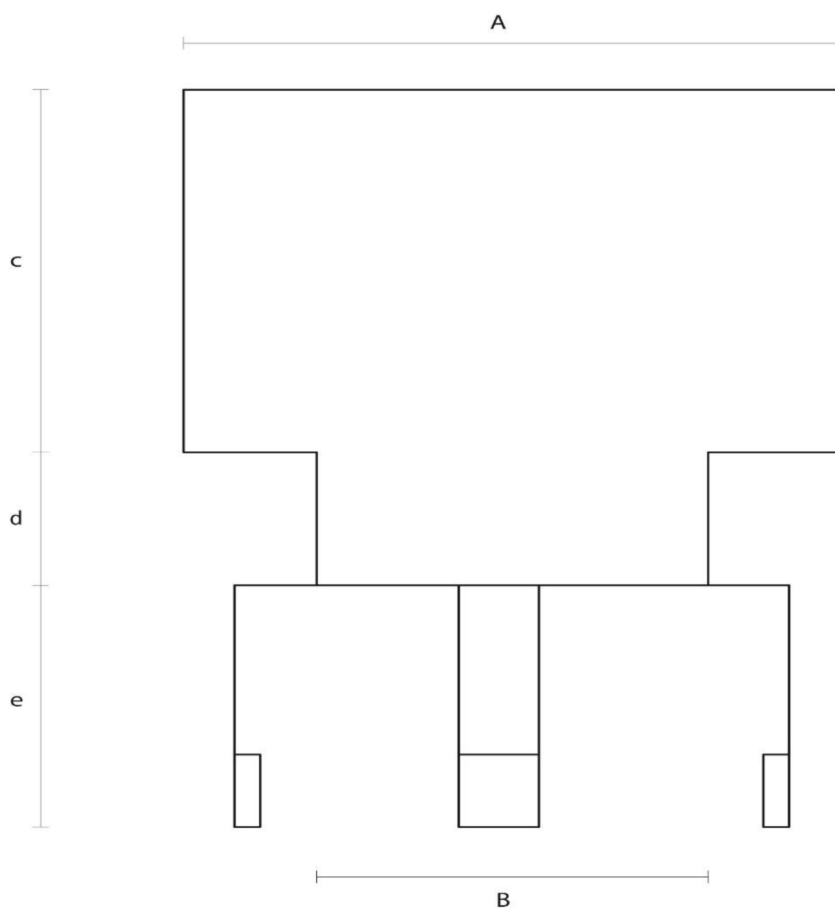

www.shlchimneycowls.co.uk

Static Anti Down Draught Cowl - 5", 6", 12"

Scale	Description	125mm \emptyset	150mm \emptyset	305mm \emptyset
A	Cap \emptyset	205	205	380
B	Base \emptyset	122	147	305
c	Cap Height	150	150	150
d	Base Height	55	55	100
e	Leg Length (Qty of 3)	100	100	110
f	Strap Length	760	835	1250